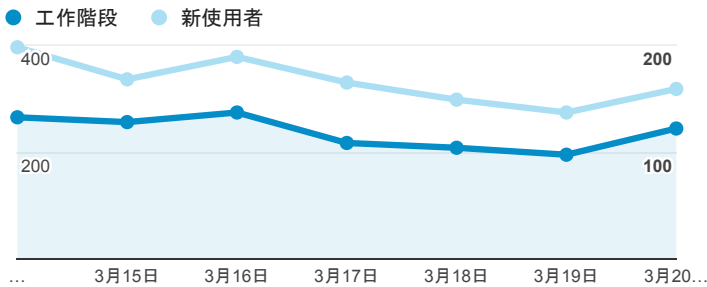

報表01_訪客

2016年3月14日 - 2016年3月20日

所有使用者
100.00% 個工作階段

平均造訪停留時間和單次造訪頁數

造訪地圖

造訪和不重複訪客

造訪 (依瀏覽器分組)

造訪和新造訪

造訪和新造訪率 (依 行動裝置資訊 分組)

造訪 (依 裝置類別 分組)

desktop mobile tablet

造訪 (依語言分組)

語言	工作階段
zh-tw	1,440
en-us	158
zh-cn	34
en-gb	10
ja-jp	4
fr	2
th	2
zh-hk	2
ar-bh	1
en	1