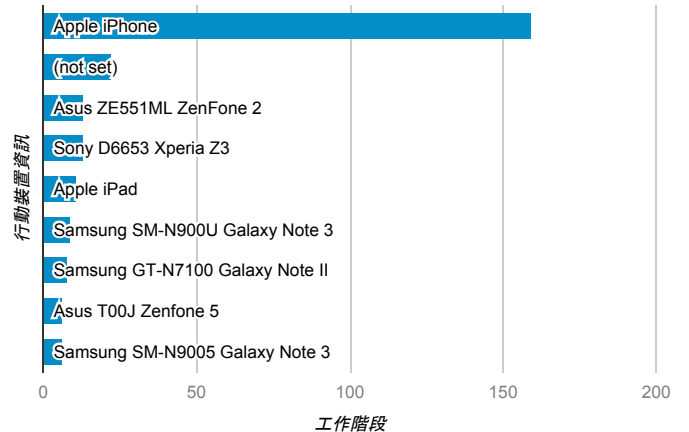

造訪和新造訪率 (依 行動裝置資訊 分組)