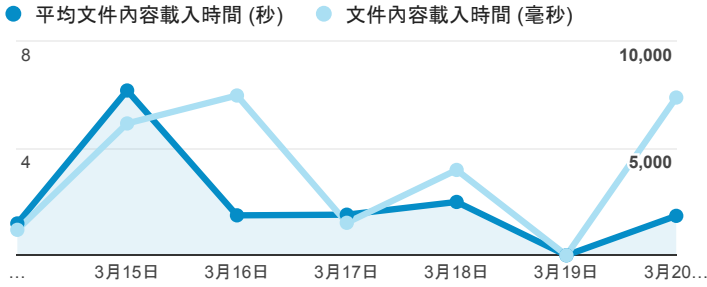

報表01_訪客

2016年3月14日 - 2016年3月20日

所有使用者
100.00% 個工作階段

平均造訪停留時間和單次造訪頁數

造訪地圖

造訪和不重複訪客

造訪 (依瀏覽器分組)

造訪和新造訪

造訪和新造訪率 (依 行動裝置資訊 分組)

造訪 (依 裝置類別 分組)

desktop mobile tablet

造訪 (依語言分組)

語言	工作階段
zh-tw	1,440
en-us	158
zh-cn	34
en-gb	10
ja-jp	4
fr	2
th	2
zh-hk	2
ar-bh	1
en	1