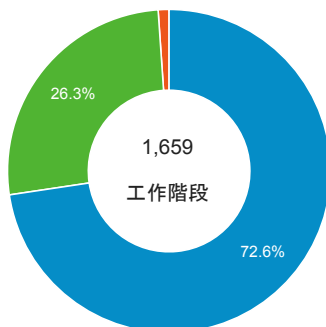

報表01_訪客

2016年3月14日 - 2016年3月20日

所有使用者
100.00% 個工作階段

平均造訪停留時間和單次造訪頁數

造訪地圖

造訪和不重複訪客

造訪 (依瀏覽器分組)

造訪和新造訪

造訪和新造訪率 (依 行動裝置資訊 分組)

造訪 (依 裝置類別 分組)

desktop mobile tablet

造訪 (依語言分組)

語言	工作階段
zh-tw	1,440
en-us	158
zh-cn	34
en-gb	10
ja-jp	4
fr	2
th	2
zh-hk	2
ar-bh	1
en	1