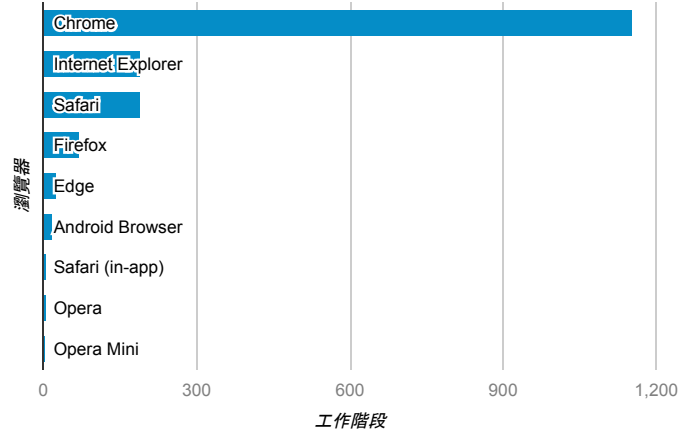

報表01_訪客

2016年3月14日 - 2016年3月20日

所有使用者
100.00% 個工作階段

平均造訪停留時間和單次造訪頁數

造訪地圖

造訪和不重複訪客

造訪 (依瀏覽器分組)

造訪和新造訪