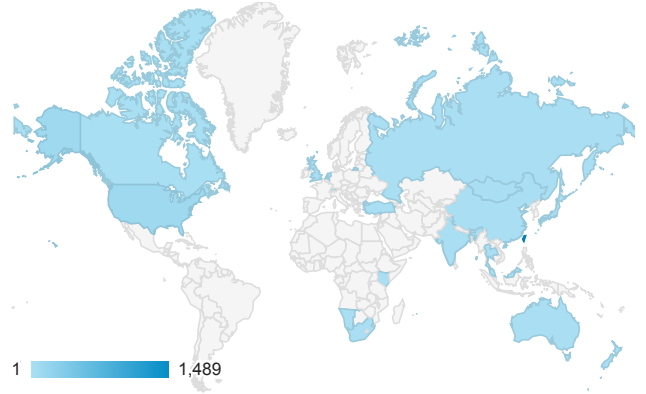

報表01_訪客

2016年3月14日 - 2016年3月20日

所有使用者
100.00% 個工作階段

平均造訪停留時間和單次造訪頁數

造訪地圖

造訪和不重複訪客

造訪 (依瀏覽器分組)

造訪和新造訪