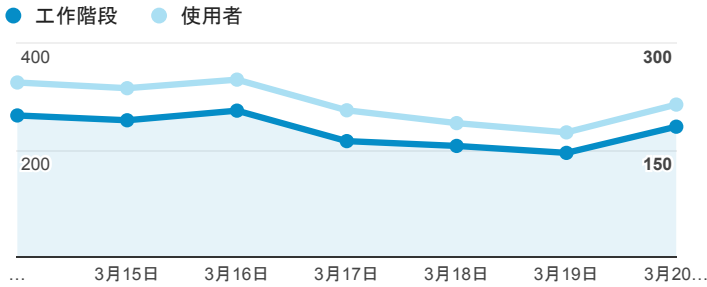

報表01_訪客

2016年3月14日 - 2016年3月20日

所有使用者
100.00% 個工作階段

平均造訪停留時間和單次造訪頁數

造訪地圖

造訪和不重複訪客

造訪 (依瀏覽器分組)

造訪和新造訪

造訪和新造訪率 (依 行動裝置資訊 分組)

造訪 (依 裝置類別 分組)

desktop mobile tablet

造訪 (依語言分組)

語言	工作階段
zh-tw	1,440
en-us	158
zh-cn	34
en-gb	10
ja-jp	4
fr	2
th	2
zh-hk	2
ar-bh	1
en	1